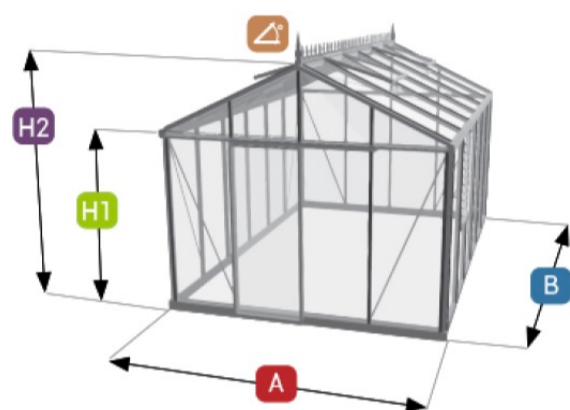

Az árlistában szereplő piktogramok jelentése:

Egyszárnyú tolóajtó

Tetőablak automata nyitóval

Üveglamellás oldalsó légtelítő

6009

9005

RAL 6009 illetve RAL 9005 porfestett váz

HELIOS SENIOR									nettó ár	
	A x B	M ²	H1	H2	∠				6009	9005
S23	236 cm x 310 cm	7,3 m ²	181 cm	240 cm	25°	1	1	-	2 950 EUR	
S24	236 cm x 458 cm	10,8 m ²	181 cm	240 cm	25°	1	3	-	3 450 EUR	
S34	310 cm x 458 cm	14,2 m ²	181 cm	240 cm	25°	1	2	-	3 850 EUR	
S36	310 cm x 605 cm	18,8 m ²	181 cm	240 cm	25°	1	3	-	4 550 EUR	

HELIOS MASTER									nettó ár	
	A x B	M ²	H1	H2	∠				6009	9005
M23	236 cm x 310 cm	7,3 m ²	201 cm	260 cm	25°	1	2	1	3 200 EUR	
M24	236 cm x 458 cm	10,8 m ²	201 cm	260 cm	25°	1	3	1	3 750 EUR	
M34	310 cm x 458 cm	14,2 m ²	201 cm	274 cm	25°	2	3	1	4 300 EUR	
M36	310 cm x 605 cm	18,8 m ²	201 cm	274 cm	25°	2	4	1	4 950 EUR	
M46	384 cm x 605 cm	23,3 m ²	201 cm	278 cm	25°	2	6	1	6 200 EUR	

EOS JUNIOR									nettó ár	
	A x B	M ²	H1	H2	∠				9005	
J23	236 cm x 310 cm	7,3 m ²	161 cm	256 cm	38°	1	1	-	2 990 EUR	
J23 MUR	236 cm x 310 cm	7,3 m ²	201 cm	296 cm	38°	1	1	-	2 990 EUR	
J24	236 cm x 384 cm	9,1 m ²	161 cm	256 cm	38°	1	2	-	3 350 EUR	
J24 MUR	236 cm x 384 cm	9,1 m ²	201 cm	296 cm	38°	1	2	-	3 350 EUR	
J25	236 cm x 458 cm	10,8 m ²	161 cm	256 cm	38°	1	2	-	3 640 EUR	
J25 MUR	236 cm x 458 cm	10,8 m ²	201 cm	296 cm	38°	1	2	-	3 640 EUR	

EOS JUNIOR T									nettó ár
	A x B	M²	H1	H2					9005
JT	401 cm x 318 cm	11,4 m ²	161 cm	256 cm	38°	1	2	-	4 990 EUR
JT MUR	401 cm x 318 cm	11,4 m ²	201 cm	296 cm	38°	1	2	-	4 990 EUR

Kiegészítők.

ST	Típus	ÜLTETŐTÁLCA	Hossz	Nettó Ár
	ST236		236 cm	182 EUR
	ST310		310 cm	251 EUR
	ST384		384 cm	305 EUR
	ST458		458 cm	320 EUR
	ST605		605 cm	389 EUR