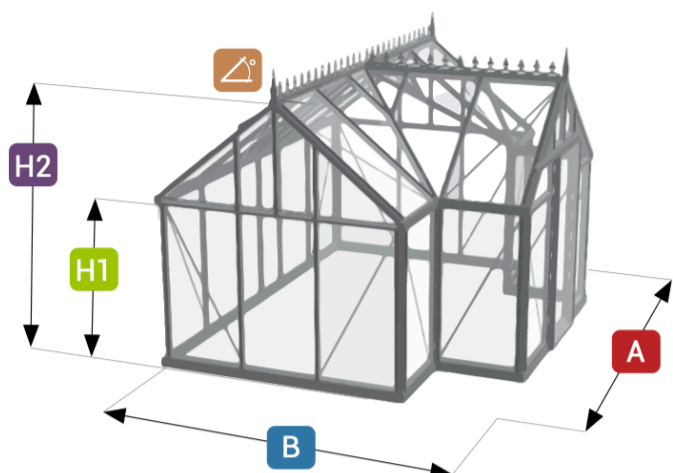

Az árlistában szereplő piktogramok jelentése:

Egyszárnyú tolóajtó

Tetőablak automata nyitóval

Üveglamellás oldalsó légtelítő

6009

9005

RAL 6009 illetve RAL 9005 porfestett váz

HELIOS SENIOR									nettó ár	
	A x B	M ²	H1	H2	∠				6009	9005
S23	236 cm x 310 cm	7,3 m ²	181 cm	240 cm	25°	1	1	-	2 950 EUR	
S24	236 cm x 458 cm	10,8 m ²	181 cm	240 cm	25°	1	3	-	3 450 EUR	
S34	310 cm x 458 cm	14,2 m ²	181 cm	240 cm	25°	1	2	-	3 850 EUR	
S36	310 cm x 605 cm	18,8 m ²	181 cm	240 cm	25°	1	3	-	4 550 EUR	

HELIOS MASTER									nettó ár	
	A x B	M ²	H1	H2	∠				6009	9005
M23	236 cm x 310 cm	7,3 m ²	201 cm	260 cm	25°	1	2	1	3 200 EUR	
M24	236 cm x 458 cm	10,8 m ²	201 cm	260 cm	25°	1	3	1	3 750 EUR	
M34	310 cm x 458 cm	14,2 m ²	201 cm	274 cm	25°	2	3	1	4 300 EUR	
M36	310 cm x 605 cm	18,8 m ²	201 cm	274 cm	25°	2	4	1	4 950 EUR	
M46	384 cm x 605 cm	23,3 m ²	201 cm	278 cm	25°	2	6	1	6 200 EUR	

EOS JUNIOR									nettó ár	
	A x B	M ²	H1	H2	∠				9005	
J23	236 cm x 310 cm	7,3 m ²	161 cm	256 cm	38°	1	1	-	2 990 EUR	
J23 MUR	236 cm x 310 cm	7,3 m ²	201 cm	296 cm	38°	1	1	-	2 990 EUR	
J24	236 cm x 384 cm	9,1 m ²	161 cm	256 cm	38°	1	2	-	3 350 EUR	
J24 MUR	236 cm x 384 cm	9,1 m ²	201 cm	296 cm	38°	1	2	-	3 350 EUR	
J25	236 cm x 458 cm	10,8 m ²	161 cm	256 cm	38°	1	2	-	3 640 EUR	
J25 MUR	236 cm x 458 cm	10,8 m ²	201 cm	296 cm	38°	1	2	-	3 640 EUR	