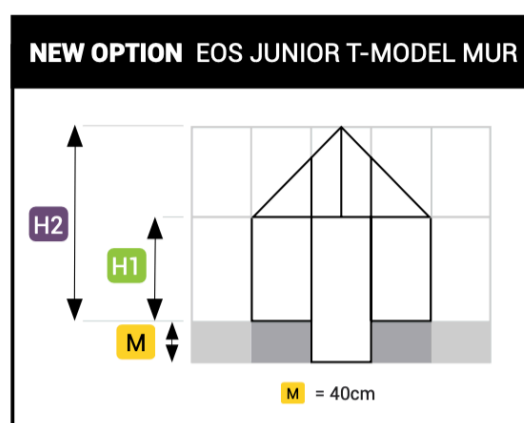

Az árlistában szereplő piktogramok jelentése:

Egyszárnyú tolóajtó

Tetőablak automata nyitóval

Üveglamellás oldalsó légtelítő

6009

9005

RAL 6009 illetve RAL 9005 porfestett váz

HELIOS SENIOR									nettó ár	
	A x B	M ²	H1	H2	∠				6009	9005
S23	236 cm x 310 cm	7,3 m ²	181 cm	240 cm	25°	1	1	-	2 950 EUR	
S24	236 cm x 458 cm	10,8 m ²	181 cm	240 cm	25°	1	3	-	3 450 EUR	
S34	310 cm x 458 cm	14,2 m ²	181 cm	240 cm	25°	1	2	-	3 850 EUR	
S36	310 cm x 605 cm	18,8 m ²	181 cm	240 cm	25°	1	3	-	4 550 EUR	

HELIOS MASTER									nettó ár	
	A x B	M ²	H1	H2	∠				6009	9005
M23	236 cm x 310 cm	7,3 m ²	201 cm	260 cm	25°	1	2	1	3 200 EUR	
M24	236 cm x 458 cm	10,8 m ²	201 cm	260 cm	25°	1	3	1	3 750 EUR	
M34	310 cm x 458 cm	14,2 m ²	201 cm	274 cm	25°	2	3	1	4 300 EUR	
M36	310 cm x 605 cm	18,8 m ²	201 cm	274 cm	25°	2	4	1	4 950 EUR	
M46	384 cm x 605 cm	23,3 m ²	201 cm	278 cm	25°	2	6	1	6 200 EUR	

EOS JUNIOR									nettó ár	
	A x B	M ²	H1	H2	∠				9005	
J23	236 cm x 310 cm	7,3 m ²	161 cm	256 cm	38°	1	1	-	2 990 EUR	
J23 MUR	236 cm x 310 cm	7,3 m ²	201 cm	296 cm	38°	1	1	-	2 990 EUR	
J24	236 cm x 384 cm	9,1 m ²	161 cm	256 cm	38°	1	2	-	3 350 EUR	
J24 MUR	236 cm x 384 cm	9,1 m ²	201 cm	296 cm	38°	1	2	-	3 350 EUR	
J25	236 cm x 458 cm	10,8 m ²	161 cm	256 cm	38°	1	2	-	3 640 EUR	
J25 MUR	236 cm x 458 cm	10,8 m ²	201 cm	296 cm	38°	1	2	-	3 640 EUR	

EOS JUNIOR T									nettó ár
	A x B	M²	H1	H2					9005
JT	401 cm x 318 cm	11,4 m ²	161 cm	256 cm	38°	1	2	-	4 990 EUR
JT MUR	401 cm x 318 cm	11,4 m ²	201 cm	296 cm	38°	1	2	-	4 990 EUR

Kiegészítők.

ST	Típus	ÜLTETŐTÁLCA	Hossz	Nettó Ár
	ST236		236 cm	182 EUR
	ST310		310 cm	251 EUR
	ST384		384 cm	305 EUR
	ST458		458 cm	320 EUR
	ST605		605 cm	389 EUR