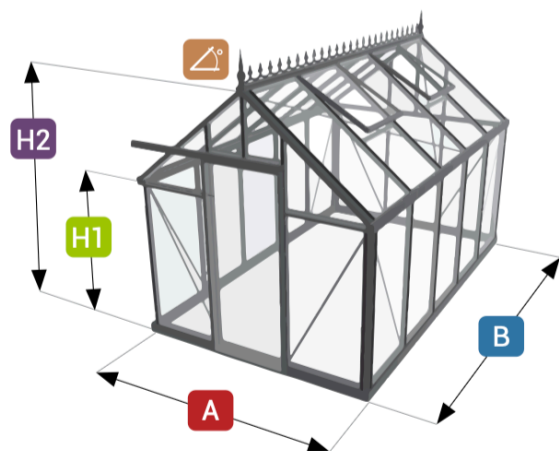

Az árlistában szereplő piktogramok jelentése:

Egyszárnyú tolóajtó

Tetőablak automata nyitóval

Üveglamellás oldalsó légtelítő

6009

9005

RAL 6009 illetve RAL 9005 porfestett váz

HELIOS SENIOR									nettó ár	
	A x B	M ²	H1	H2	∠				6009	9005
S23	236 cm x 310 cm	7,3 m ²	181 cm	240 cm	25°	1	1	-	2 950 EUR	
S24	236 cm x 458 cm	10,8 m ²	181 cm	240 cm	25°	1	3	-	3 450 EUR	
S34	310 cm x 458 cm	14,2 m ²	181 cm	240 cm	25°	1	2	-	3 850 EUR	
S36	310 cm x 605 cm	18,8 m ²	181 cm	240 cm	25°	1	3	-	4 550 EUR	

HELIOS MASTER									nettó ár	
	A x B	M ²	H1	H2	∠				6009	9005
M23	236 cm x 310 cm	7,3 m ²	201 cm	260 cm	25°	1	2	1	3 200 EUR	
M24	236 cm x 458 cm	10,8 m ²	201 cm	260 cm	25°	1	3	1	3 750 EUR	
M34	310 cm x 458 cm	14,2 m ²	201 cm	274 cm	25°	2	3	1	4 300 EUR	
M36	310 cm x 605 cm	18,8 m ²	201 cm	274 cm	25°	2	4	1	4 950 EUR	
M46	384 cm x 605 cm	23,3 m ²	201 cm	278 cm	25°	2	6	1	6 200 EUR	

EOS JUNIOR									nettó ár	
	A x B	M ²	H1	H2	∠				9005	
J23	236 cm x 310 cm	7,3 m ²	161 cm	256 cm	38°	1	1	-	2 990 EUR	
J23 MUR	236 cm x 310 cm	7,3 m ²	201 cm	296 cm	38°	1	1	-	2 990 EUR	
J24	236 cm x 384 cm	9,1 m ²	161 cm	256 cm	38°	1	2	-	3 350 EUR	
J24 MUR	236 cm x 384 cm	9,1 m ²	201 cm	296 cm	38°	1	2	-	3 350 EUR	
J25	236 cm x 458 cm	10,8 m ²	161 cm	256 cm	38°	1	2	-	3 640 EUR	
J25 MUR	236 cm x 458 cm	10,8 m ²	201 cm	296 cm	38°	1	2	-	3 640 EUR	