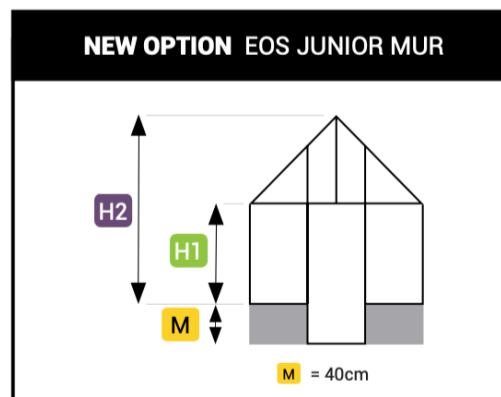

Az árlistában szereplő piktogramok jelentése:

Egyszárnyú tolóajtó

Tetőablak automata nyitóval

Üveglamellás oldalsó légtelítő

6009

9005

RAL 6009 illetve RAL 9005 porfestett váz

HELIOS SENIOR									nettó ár	
	A x B	M ²	H1	H2	∠				6009	9005
S23	236 cm x 310 cm	7,3 m ²	181 cm	240 cm	25°	1	1	-	2 950 EUR	
S24	236 cm x 458 cm	10,8 m ²	181 cm	240 cm	25°	1	3	-	3 450 EUR	
S34	310 cm x 458 cm	14,2 m ²	181 cm	240 cm	25°	1	2	-	3 850 EUR	
S36	310 cm x 605 cm	18,8 m ²	181 cm	240 cm	25°	1	3	-	4 550 EUR	

HELIOS MASTER									nettó ár	
	A x B	M ²	H1	H2	∠				6009	9005
M23	236 cm x 310 cm	7,3 m ²	201 cm	260 cm	25°	1	2	1	3 200 EUR	
M24	236 cm x 458 cm	10,8 m ²	201 cm	260 cm	25°	1	3	1	3 750 EUR	
M34	310 cm x 458 cm	14,2 m ²	201 cm	274 cm	25°	2	3	1	4 300 EUR	
M36	310 cm x 605 cm	18,8 m ²	201 cm	274 cm	25°	2	4	1	4 950 EUR	
M46	384 cm x 605 cm	23,3 m ²	201 cm	278 cm	25°	2	6	1	6 200 EUR	

EOS JUNIOR									nettó ár	
	A x B	M ²	H1	H2	∠				9005	
J23	236 cm x 310 cm	7,3 m ²	161 cm	256 cm	38°	1	1	-	2 990 EUR	
J23 MUR	236 cm x 310 cm	7,3 m ²	201 cm	296 cm	38°	1	1	-	2 990 EUR	
J24	236 cm x 384 cm	9,1 m ²	161 cm	256 cm	38°	1	2	-	3 350 EUR	
J24 MUR	236 cm x 384 cm	9,1 m ²	201 cm	296 cm	38°	1	2	-	3 350 EUR	
J25	236 cm x 458 cm	10,8 m ²	161 cm	256 cm	38°	1	2	-	3 640 EUR	
J25 MUR	236 cm x 458 cm	10,8 m ²	201 cm	296 cm	38°	1	2	-	3 640 EUR	

EOS JUNIOR T									nettó ár
	A x B	M²	H1	H2					9005
JT	401 cm x 318 cm	11,4 m ²	161 cm	256 cm	38°	1	2	-	4 990 EUR
JT MUR	401 cm x 318 cm	11,4 m ²	201 cm	296 cm	38°	1	2	-	4 990 EUR

Kiegészítők.

ST	Típus	ÜLTETŐTÁLCA	Hossz	Nettó Ár
	ST236		236 cm	182 EUR
	ST310		310 cm	251 EUR
	ST384		384 cm	305 EUR
	ST458		458 cm	320 EUR
	ST605		605 cm	389 EUR