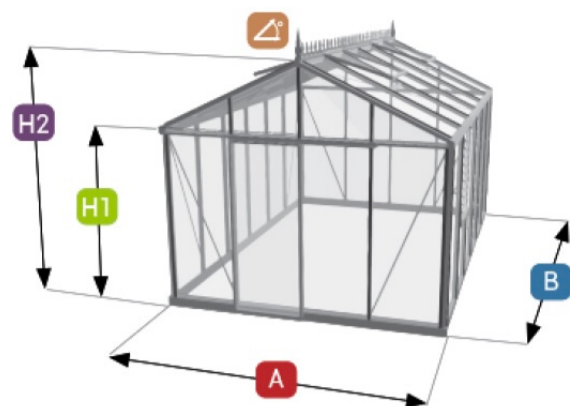

Az árlistában szereplő piktogramok jelentése:

Egyszárnyú tolóajtó

Tetőablak automata nyitóval

Üveglamellás oldalsó légtelítő

6009

9005

RAL 6009 illetve RAL 9005 porfestett váz

HELIOS SENIOR									nettó ár	
	A x B	M ²	H1	H2	∠				6009	9005
S23	236 cm x 310 cm	7,3 m ²	181 cm	240 cm	25°	1	1	-	2 950 EUR	
S24	236 cm x 458 cm	10,8 m ²	181 cm	240 cm	25°	1	3	-	3 450 EUR	
S34	310 cm x 458 cm	14,2 m ²	181 cm	240 cm	25°	1	2	-	3 850 EUR	
S36	310 cm x 605 cm	18,8 m ²	181 cm	240 cm	25°	1	3	-	4 550 EUR	

HELIOS MASTER									nettó ár	
	A x B	M ²	H1	H2	∠				6009	9005
M23	236 cm x 310 cm	7,3 m ²	201 cm	260 cm	25°	1	2	1	3 200 EUR	
M24	236 cm x 458 cm	10,8 m ²	201 cm	260 cm	25°	1	3	1	3 750 EUR	
M34	310 cm x 458 cm	14,2 m ²	201 cm	274 cm	25°	2	3	1	4 300 EUR	
M36	310 cm x 605 cm	18,8 m ²	201 cm	274 cm	25°	2	4	1	4 950 EUR	
M46	384 cm x 605 cm	23,3 m ²	201 cm	278 cm	25°	2	6	1	6 200 EUR	

EOS JUNIOR									nettó ár	
	A x B	M ²	H1	H2	∠				9005	
J23	236 cm x 310 cm	7,3 m ²	161 cm	256 cm	38°	1	1	-	2 990 EUR	
J23 MUR	236 cm x 310 cm	7,3 m ²	201 cm	296 cm	38°	1	1	-	2 990 EUR	
J24	236 cm x 384 cm	9,1 m ²	161 cm	256 cm	38°	1	2	-	3 350 EUR	
J24 MUR	236 cm x 384 cm	9,1 m ²	201 cm	296 cm	38°	1	2	-	3 350 EUR	
J25	236 cm x 458 cm	10,8 m ²	161 cm	256 cm	38°	1	2	-	3 640 EUR	
J25 MUR	236 cm x 458 cm	10,8 m ²	201 cm	296 cm	38°	1	2	-	3 640 EUR	

EOS JUNIOR T									nettó ár
	A x B	M²	H1	H2					9005
JT	401 cm x 318 cm	11,4 m ²	161 cm	256 cm	38°	1	2	-	4 990 EUR
JT MUR	401 cm x 318 cm	11,4 m ²	201 cm	296 cm	38°	1	2	-	4 990 EUR

Kiegészítők.

ST	Típus	ÜLTETŐTÁLCA	Hossz	Nettó Ár
	ST236		236 cm	182 EUR
	ST310		310 cm	251 EUR
	ST384		384 cm	305 EUR
	ST458		458 cm	320 EUR
	ST605		605 cm	389 EUR